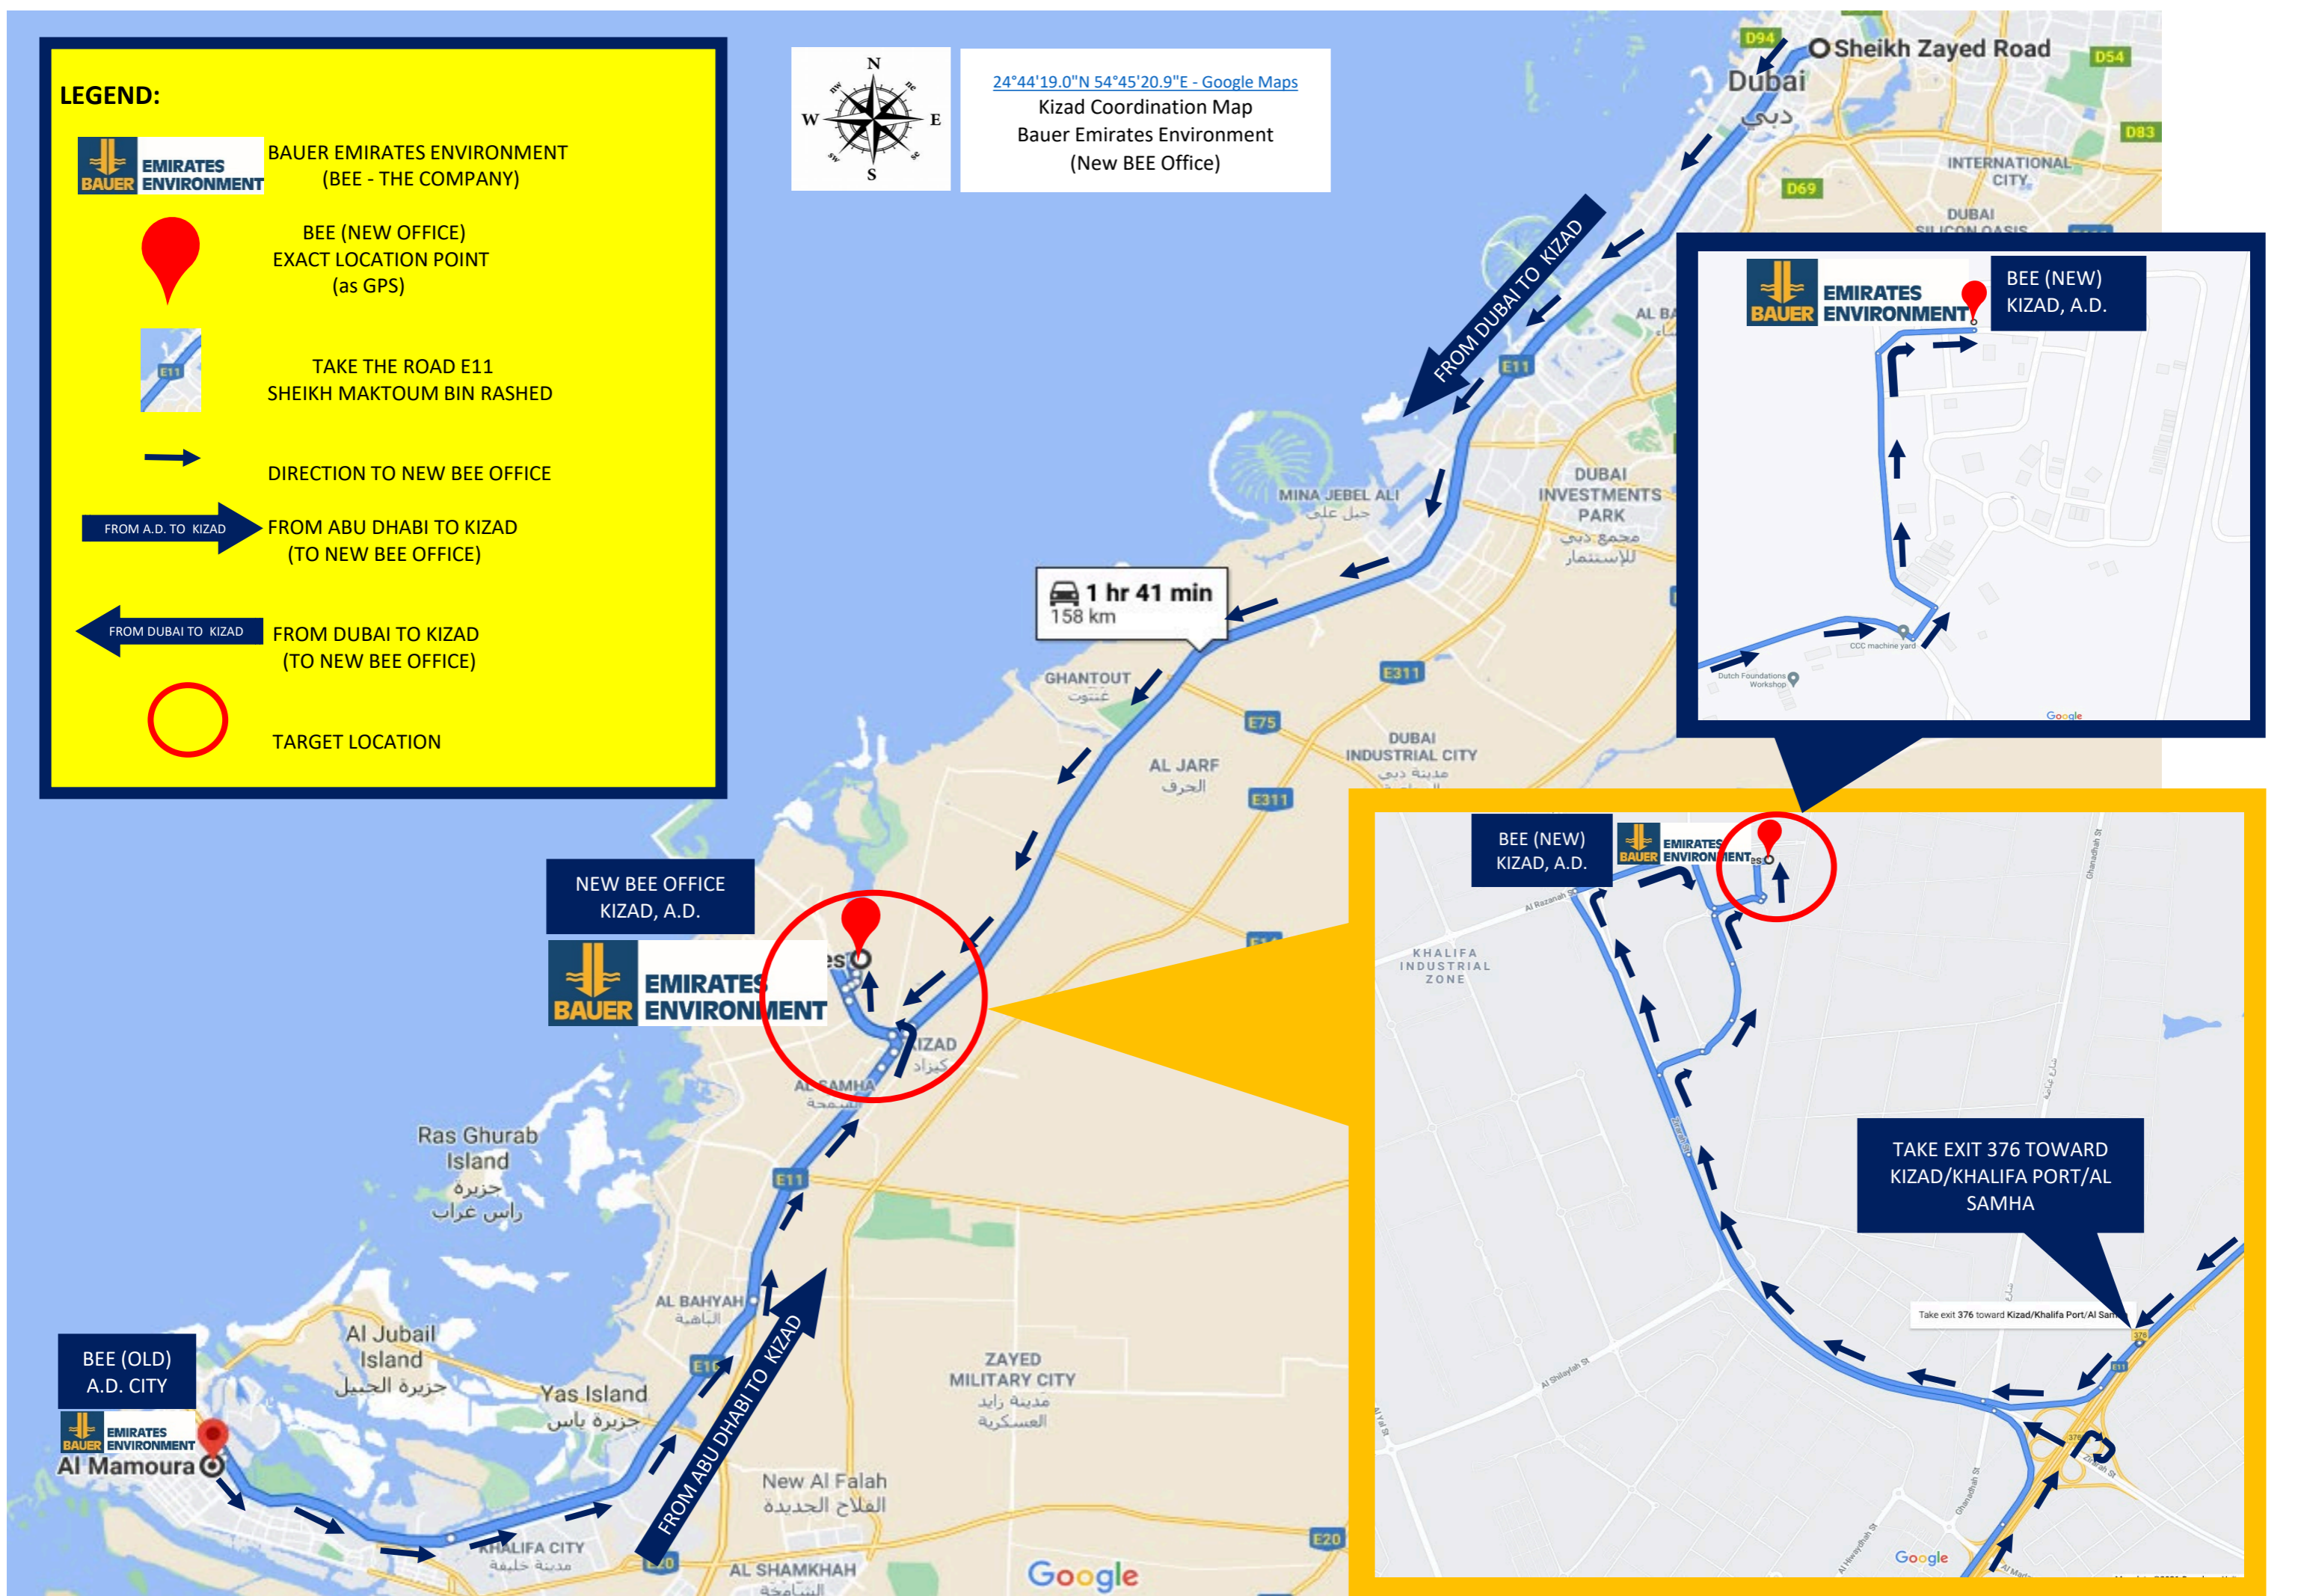

LEGEND:

BAUER EMIRATES ENVIRONMENT
(BEE - THE COMPANY)

BEE (NEW OFFICE)
EXACT LOCATION POINT
(as GPS)

TAKE THE ROAD E11
SHEIKH MAKTOUM BIN RASHED

DIRECTION TO NEW BEE OFFICE

FROM ABU DHABI TO KIZAD
(TO NEW BEE OFFICE)

FROM DUBAI TO KIZAD
(TO NEW BEE OFFICE)

TARGET LOCATION

24°44'19.0"N 54°45'20.9"E - Google Maps
Kizad Coordination Map
Bauer Emirates Environment
(New BEE Office)

BEE (OLD)
A.D. CITY

NEW BEE OFFICE
KIZAD, A.D.

Al Mamoura

Al Jubail Island
جزيرة الجميل

Yas Island
جزيرة ياس

ZAYED MILITARY CITY
مدينة زايد العسكرية

New Al Falah
الفلاح الجديدة

AL SHAMKHAH
الشمخة

Sheikh Zayed Road

Dubai
دبي

INTERNATIONAL CITY

DUBAI SILICON OASIS

DUBAI INVESTMENTS PARK
مجمع دبي للاستثمار

MINA JEBEL ALI
ميناء جبل علي

1 hr 41 min
158 km

GHANTOUT
غنتوت

AL JARF
الحرف

DUBAI INDUSTRIAL CITY
مدينة دبي الصناعية

Ras Ghurab Island
جزيرة رأس عراب

AL BAHYAH
الباهية

Al Jubail Island
جزيرة الجميل

Yas Island
جزيرة ياس

New Al Falah
الفلاح الجديدة

AL SHAMKHAH
الشمخة

BEE (NEW)
KIZAD, A.D.

TAKE EXIT 376 TOWARD
KIZAD/KHALIFA PORT/
AL SAMHA

Take exit 376 toward Kizad/Khalifa Port/Al Samha