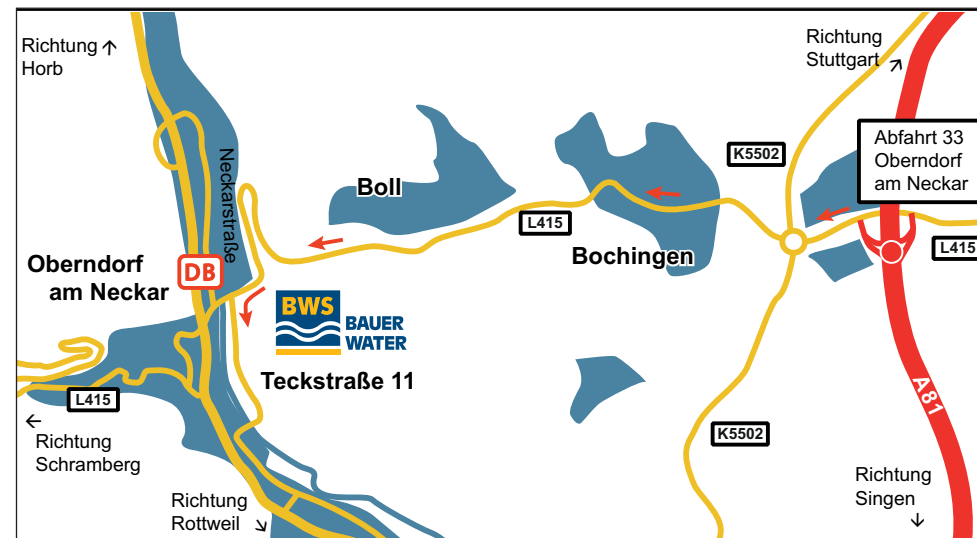

# Ihr Weg zu uns

## A81 Ausfahrt Oberndorf am Neckar

- Von der Autobahn A81 nehmen Sie die Ausfahrt 33 Oberndorf am Neckar und biegen Richtung Oberndorf ab.
- Dann im Kreisel geradeaus durch Bochingen fahren.
- In Oberndorf direkt vor der Neckarbrücke links in die Teckstraße einbiegen.
- Nach ca. 250 m finden Sie uns auf der linken Seite.

**GPS Navigation:**  
**N – 48° - 17,5128'**  
**E – 8° - 34,731'**