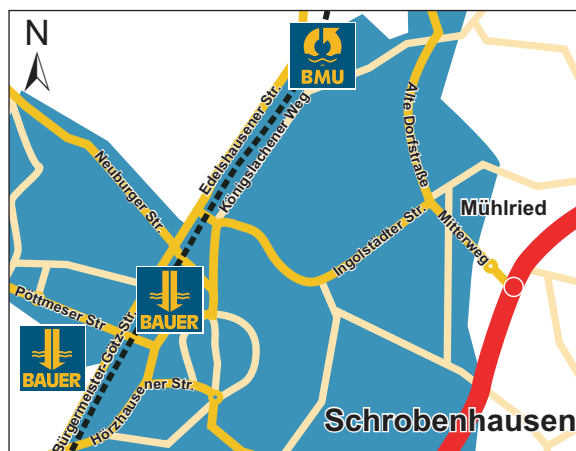

## Aus Richtung Stuttgart/München.

A8, Ausfahrt Dasing auf die B300 Richtung Ingolstadt/Regensburg.

## Aus Richtung Nürnberg/München.

A9, Ausfahrt Langenbruck auf die B300 Richtung Augsburg.

## B 300 Ausfahrt Schrobenhausen-Mühlried (McDonalds).

Fahren Sie in den Kreisverkehr und verlassen ihn an der 2. Ausfahrt.

Nach ca. 600 m biegen Sie ab in Richtung Königslachen/Neuburg.

Folgen Sie dem Straßenverlauf geradeaus. Bei der Kreuzung vor Königslachen biegen Sie links in das Industriegebiet Schrobenhausen-Nord in die Straße „Königslachener Weg“ ein. Das Werk/BRZ ist dann schon zu sehen.

**GPS Navigation:**  
**48° - 34' - 60" - N**  
**11° - 16' - 51" - E**