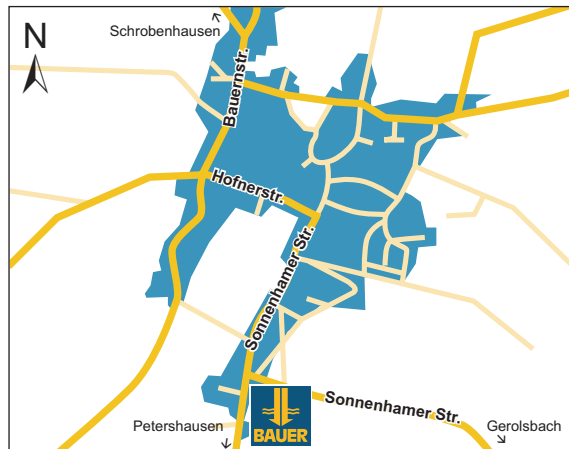

Ihr Weg zu uns

Aus Richtung Stuttgart/München.

A8, Ausfahrt Dasing auf die B300 Richtung Ingolstadt/Regensburg.

Aus Richtung Nürnberg/München.

A9, Ausfahrt Langenbruck auf die B300 Richtung Augsburg.

B300 Ausfahrt Schrobenhausen-Dachau.

Fahren Sie an der Ausfahrt rechts ab in die Gerolsbacher Straße Richtung Dachau. Folgen Sie dem Straßenverlauf bis Sie Schrobenhausen verlassen. Nach ca. 2 km passieren Sie die Ortseinfahrt Aresing. Bleiben Sie auf der Bauernstraße und folgen Sie dem Straßenverlauf für 1 km. Biegen Sie links in die Hofnerstraße ein. Nach ca. 450 m biegen Sie rechts in die Sonnenhamerstraße ein. Nach etwa 500 m haben Sie Ihr Fahrtziel erreicht.

48° - 31' - 21" - N

11° - 17' - 42" - E