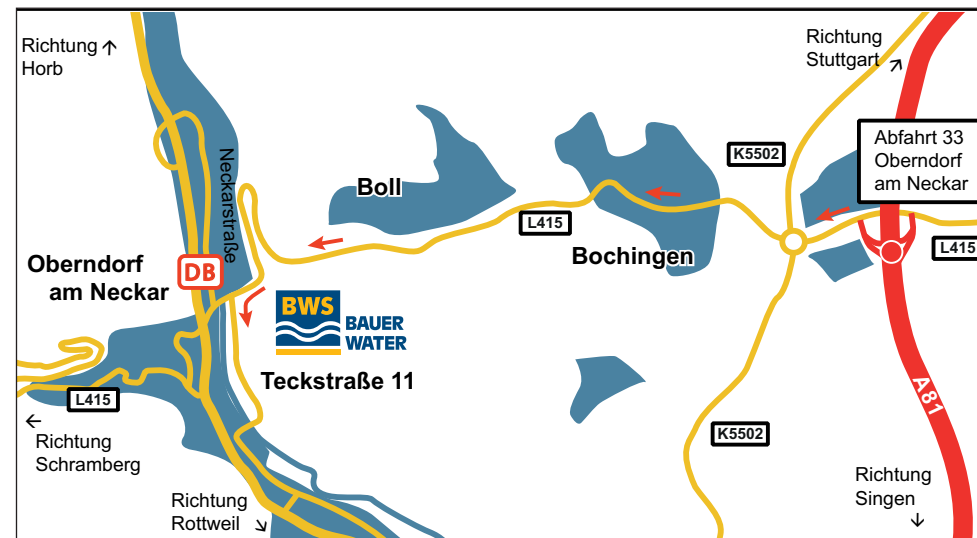

Ihr Weg zu uns

A81 Ausfahrt Oberndorf am Neckar

- Von der Autobahn A81 nehmen Sie die Ausfahrt 33 Oberndorf am Neckar und biegen Richtung Oberndorf ab.
- Dann im Kreisel geradeaus durch Bochingen fahren.
- In Oberndorf direkt vor der Neckarbrücke links in die Teckstraße einbiegen.
- Nach ca. 250 m finden Sie uns auf der linken Seite.

Sie erreichen uns auch bequem per Bahn von Stuttgart und Zürich.
Bahnhof Haltestelle: Oberdorf/Neckar

BAUER Resources GmbH
Bereich Bauer Water
Teckstraße 11
78727 Oberndorf a. N. Telefon:
+49 7423 86 880-0 Telefax: +49
7423 86 880-88
E-Mail: info@bauer-water.com
www.bauer-water.com

GPS Navigation:
N – 48° - 17,5128'
E – 8° - 34,731'